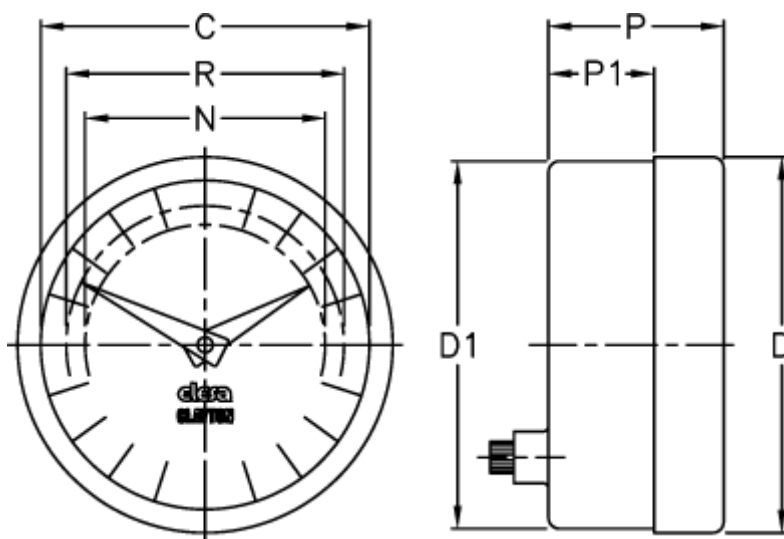

Varenummer: 2307074101
Beskrivelse: E+G Indikator
PA11-0060-D

Mål

C = 42
D = 49.8
d1 = 48.2
N = 30
P = 30
P1 = 23
R = 37